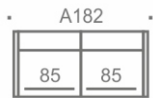

Sky sohvat/tuolit