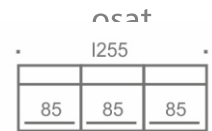

Sky kulmasohvan