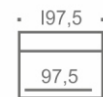

Sky kulmasohvan