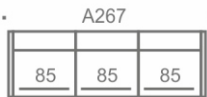

Sky sohvat/tuolit