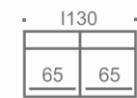

Sky kulmasohvan