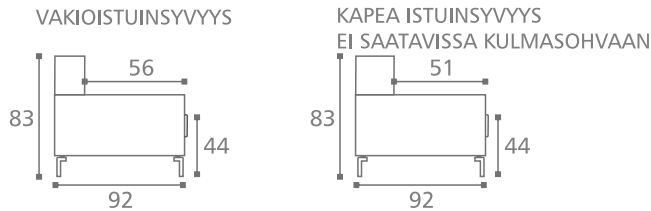

SHAPES

Sky

Istuinpehmuste : Muotoonvalettu kylmävahtomuovi 10 vuoden takuulla /
höyhen.

Saatavissa myös ilman höyhenpehmustetta (EI päätydivaani)

Selkäpehmuste : Vanutäytteiset selkätyynyt

Runko : puu / vaneri, istuimessa no-sag jousitus.

Suoriin sohviin saatavissa kaksi istuinsyvyyttä 56cm (vakiosyvyys) ja 51cm
(mainittava tilauksella). Kulmasohvat aina vakioistuinsyvyydellä 56cm.

Kulmasohva tulee päättää joko käsinojaan tai verhoiltuun päätylevyyn.