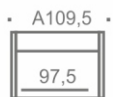

Sky sohvat/tuolit