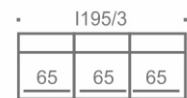

Suoriin sohviin saatavissa kaksi istuinsyvyyttä 56cm (vakiosyvyys) ja 51cm
(mainittava tilauksella). Kulmasohvat aina vakioistuinsyvyydellä 56cm.

Kulmasohva tulee päättää joko käsinojaan tai verhoiltuun päätylevyyn.

SHAPES VAKIOPUUVÄRIT

SKY METALLIJALKOJEN VÄRIT

Sky sohvat/tuolit

Sky kulmasohvan

Sky rahit