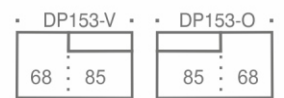

Sky kulmasohvan