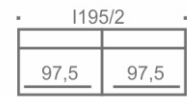

Sky kulmasohvan