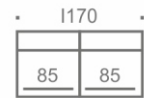

Sky kulmasohvan