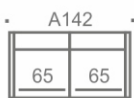

Sky sohvat/tuolit