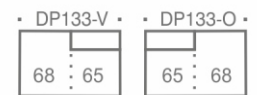

Sky kulmasohvan