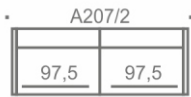

Sky sohvat/tuolit