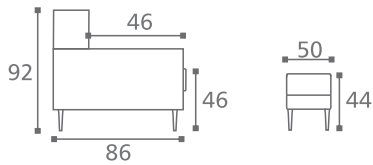

SHAPES

Mood

Istuinpehmuste : Muotoonvalettu kylmävahtomuovi 10 vuoden takuulla
Selkäpehmuste : Ecosoft spiraalikuitu
Runko : puu / vaneri, istuimessa no-sag jousitus.
Tuolin hintaan sisältyy selkätukityyny samalla verhoilulla kuin tuoli.
Kiinteä verhoilu.