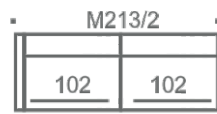

Nemo
kulmasohvat