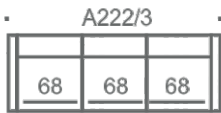

Nemo
sohvat/tuolit