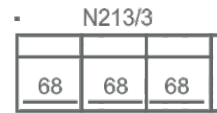

Nemo
kulmasohvat