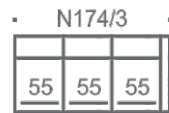

Nemo
kulmasohvat