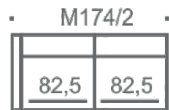

Nemo
kulmasohvat