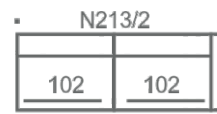

Nemo
kulmasohvat