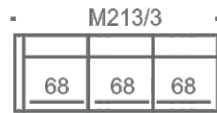

Nemo
kulmasohvat