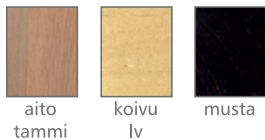

SHAPES VAKIOPUUVÄRIT