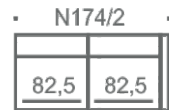

Nemo
kulmasohvat